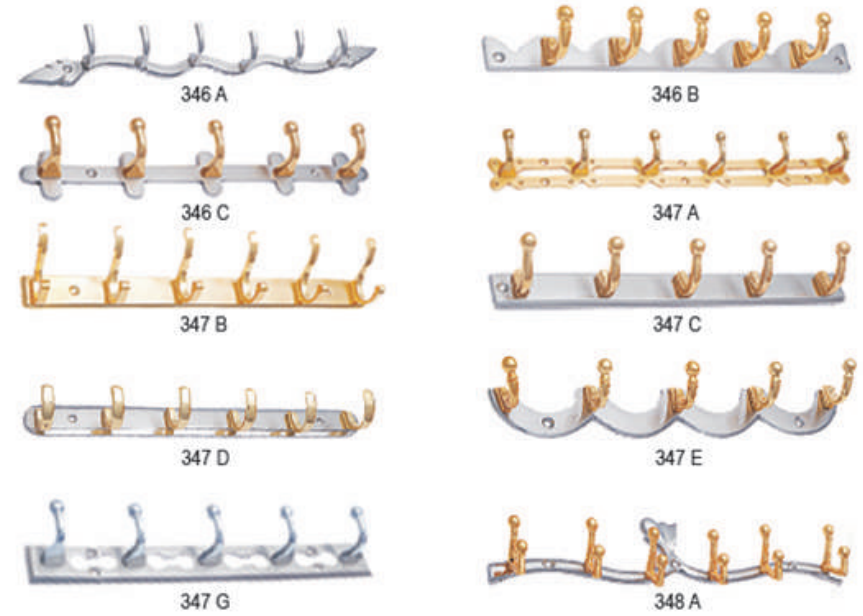

217
SIZE: 8"

BRASS HANGING BELLS

BRASS BELLS

251

252 (1" to 4")

253

253A

254

SIZES: 1.5", 2" & 2.5"

255

SIZES: 1.5", 2" & 2.5"

2.5" 2" 1.5" 1.25" 1" .75"

256

256 A
4"

256 A
1" TO 2"

258

259

BRASS SINGLE HOOKS

BRASS MULTIPLE HOOKS

BRASS KEY HOOKS

BRASS KEY HOLES

BRASS LETTERS

BRASS ACCESSORIES

रिछ्दी सिछ्दी जय श्रीकृष्ण
 399 398
 जय श्रीराम जय मातादी
 400 401
 जय बालाजी जय जिनेन्द्र
 402 403
 श्रद्धा सवुरी शुभ लाभ
 404 405